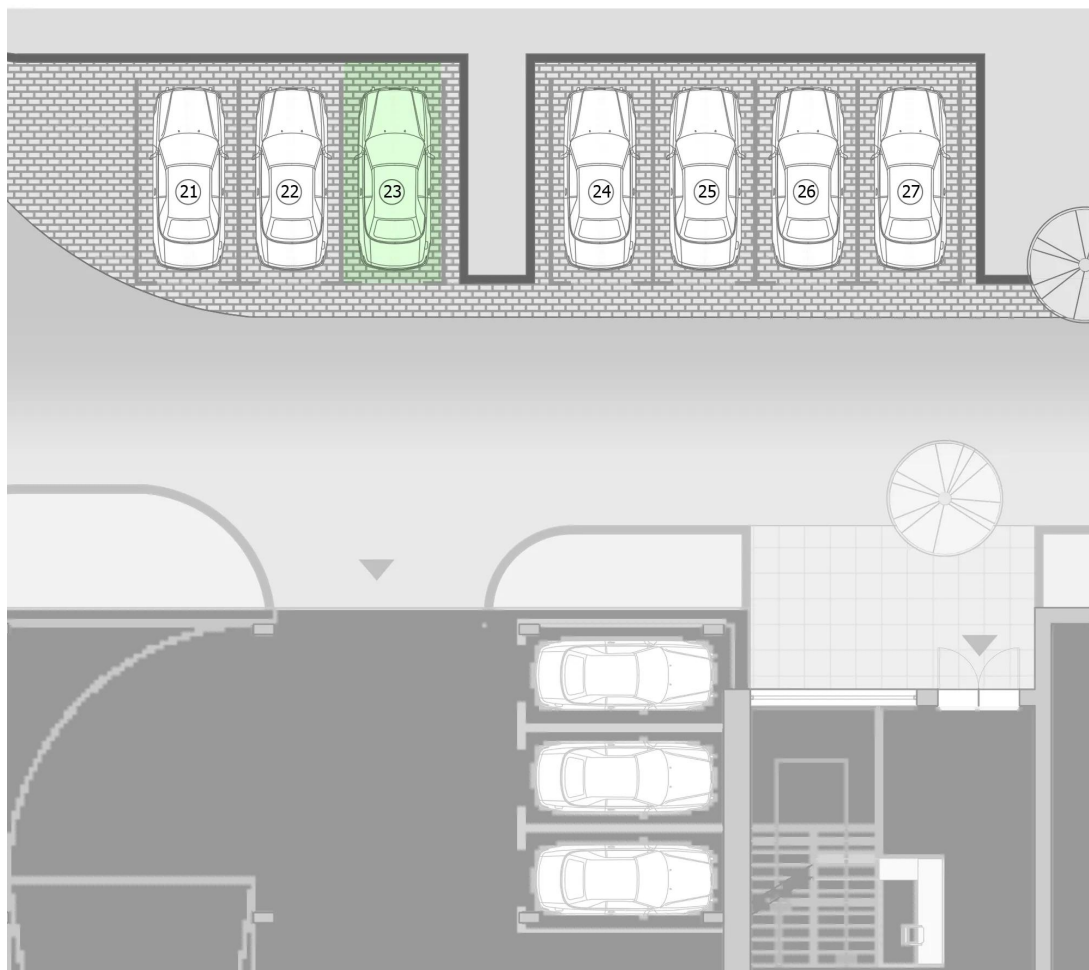

Бизнес център Филвик

Етаж -1

<https://filvik.com/apartament/bs-filvik-parkomyasto-23/>

Паркомясто 23

Площ (с общи части):

12,50 m²