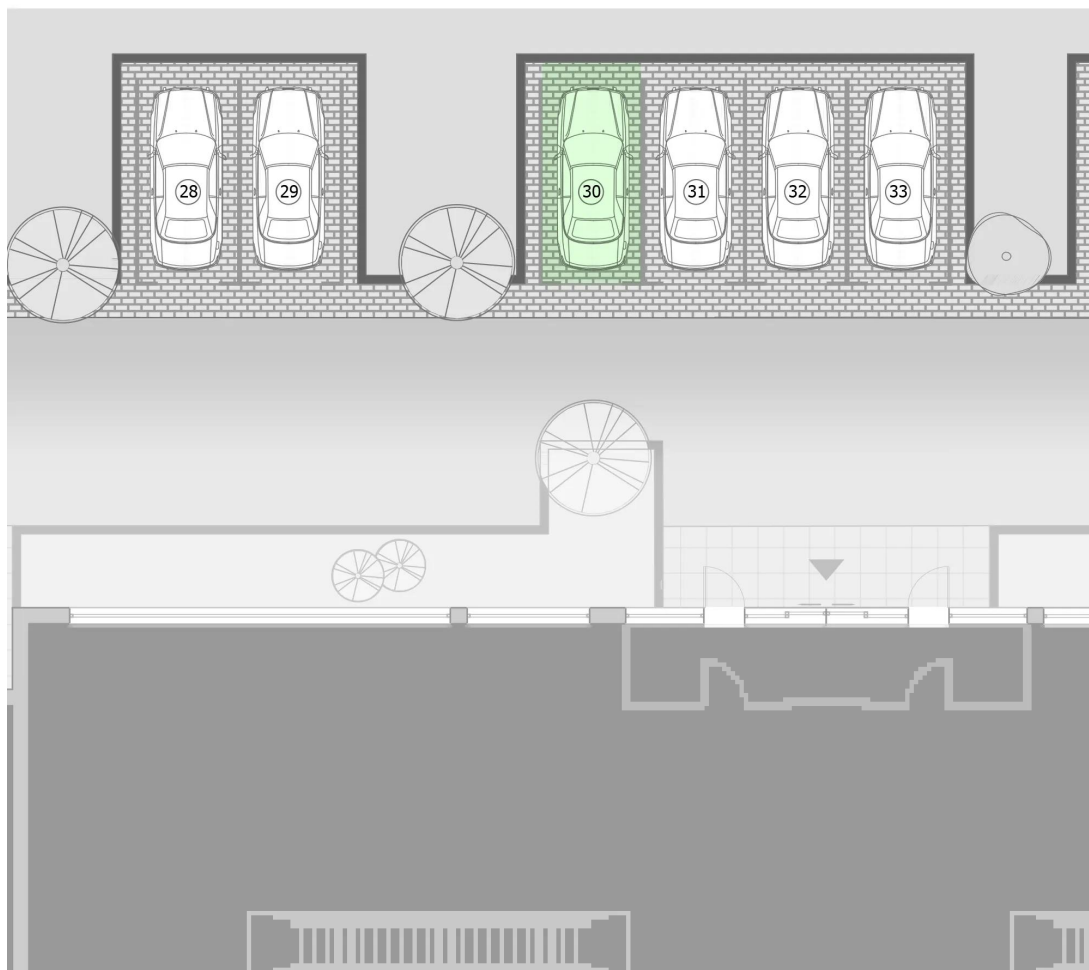

<https://filvik.com/apartament/bs-filvik-parkomyasto-30/>

Паркомясто 30

Площ (с общи части):
12,50 m²