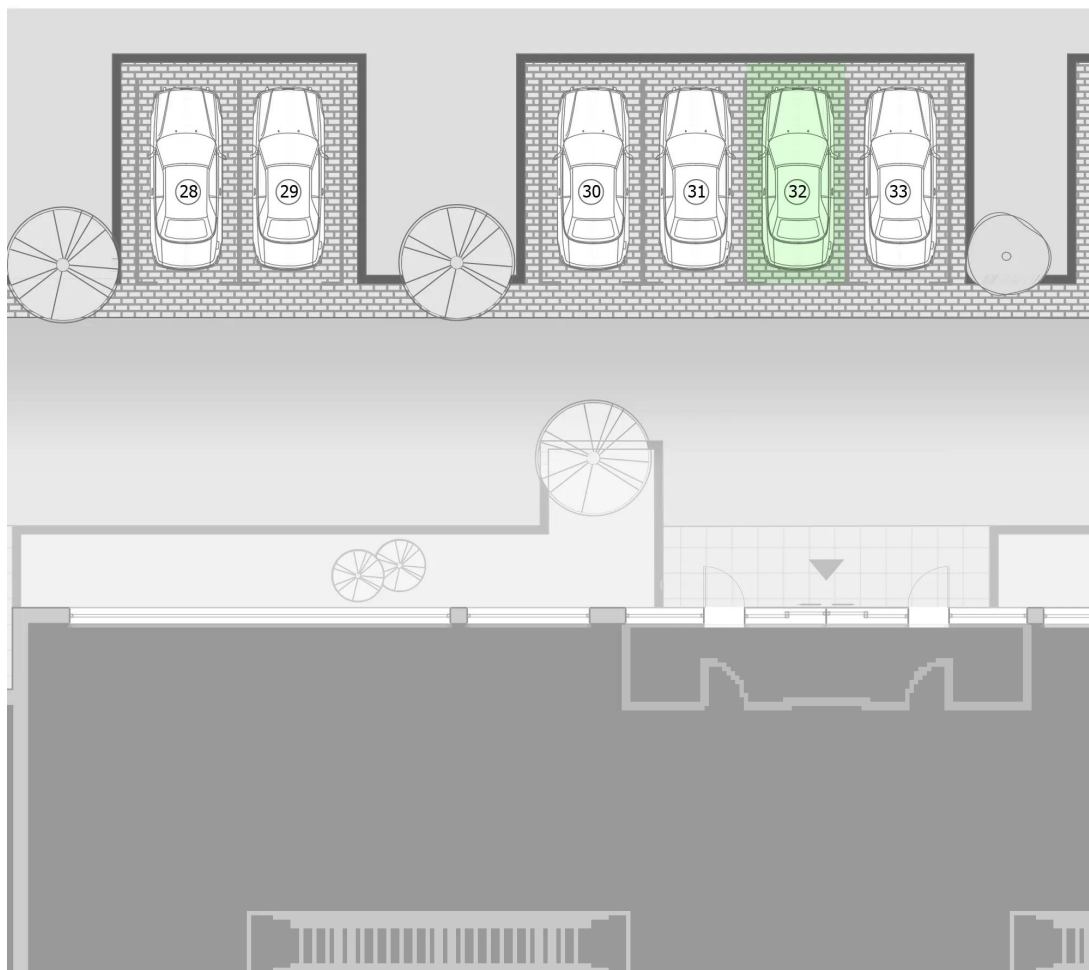

<https://filvik.com/apartament/bs-filvik-parkomyasto-32/>

**Паркомясто 32**

Площ (с общи части):  
**12,50 m<sup>2</sup>**