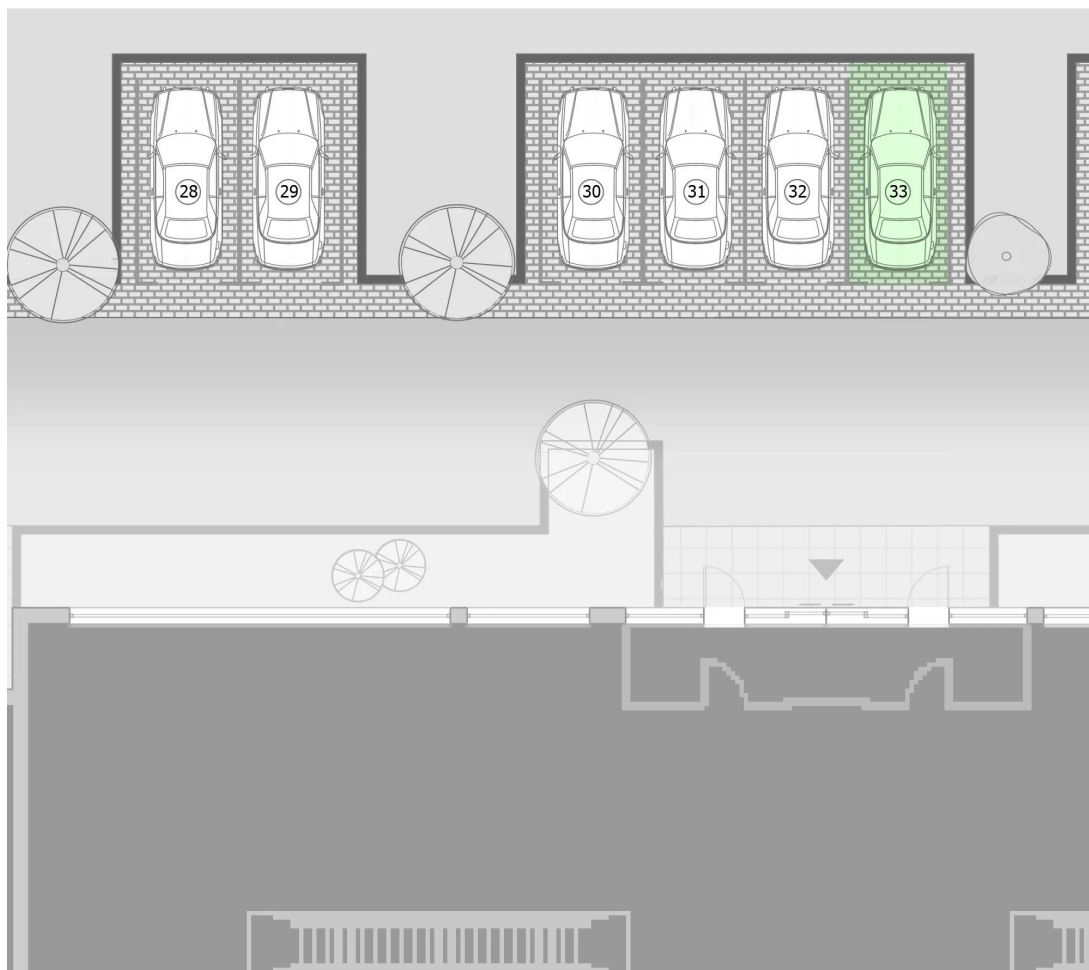

Бизнес център Филвик

Етаж -1

<https://filvik.com/apartament/bs-filvik-parkomyasto-33/>

**Паркомясто 33**

Площ (с общи части):  
**12,50 m<sup>2</sup>**