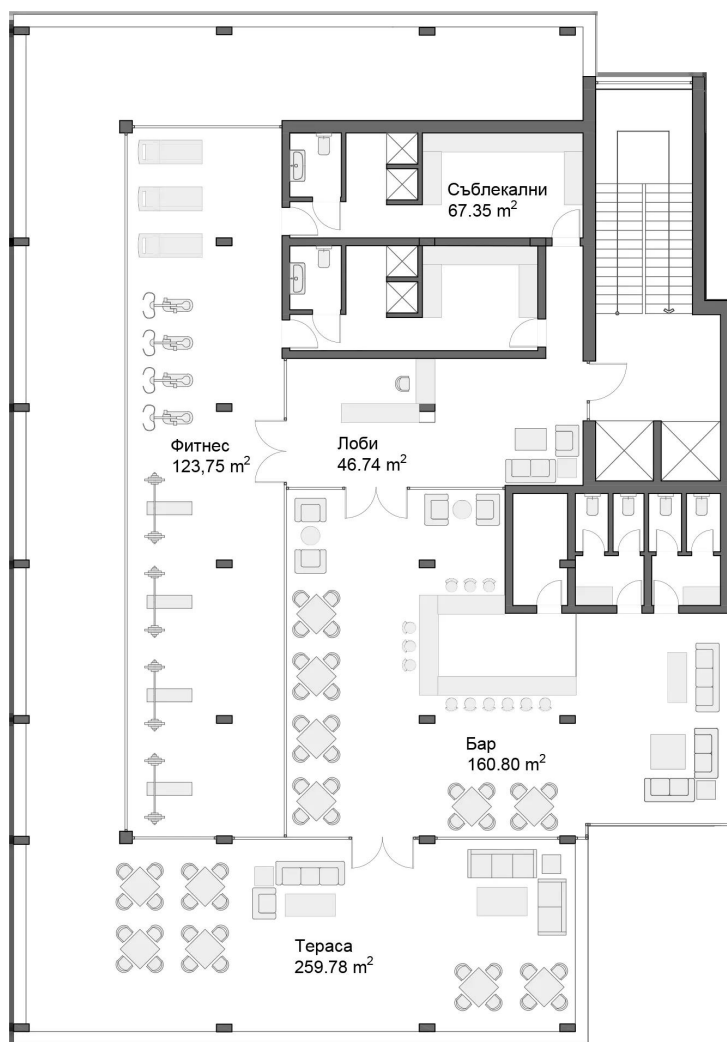

<https://filvik.com/apartament/bs-filvik-terasa/>

Тераса

Терасата е с обща площ 295,78 м². Представява отворена площ с остъклен парапет и панорамен изглед. Подходяща е за лятна част към бара, създаване на фирмени партита и други мероприятия.

Площ (с общи части):

295,78 м²

Количествено-стойностна сметка (КСС) за довършителни работи.

Цените са ориентировъчни и базирани на пазарните цени на материали от средния ценови клас.