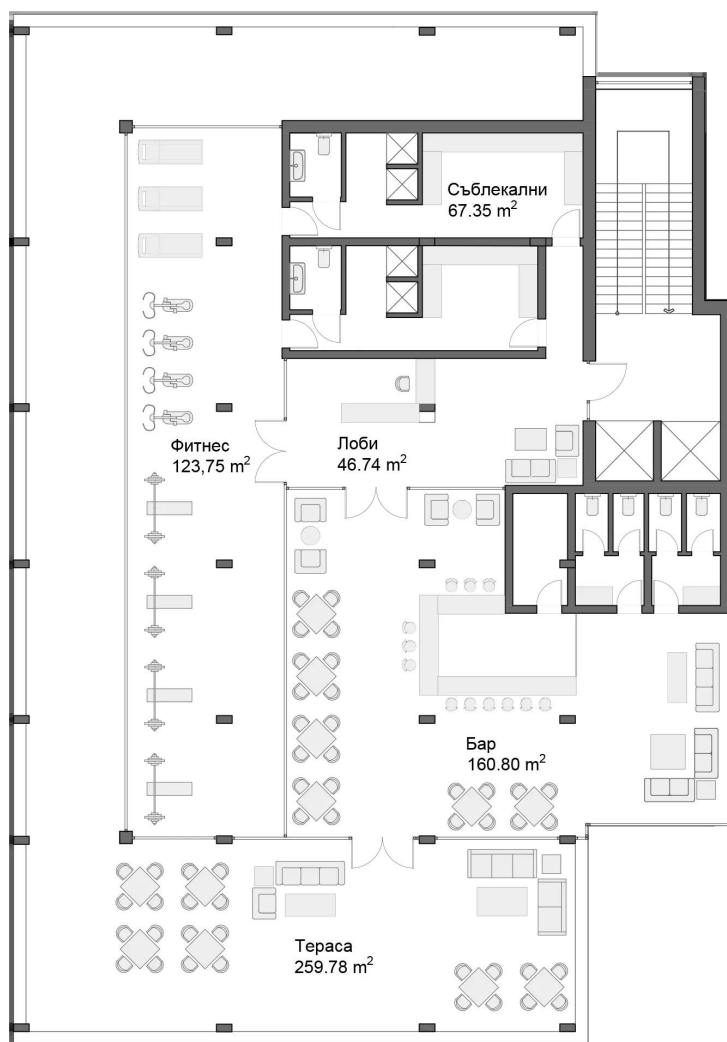

## Възстановителен кът

Този Възстановителен кът има

Фитнес с площ 123,75 м<sup>2</sup>,

Съблекалня с площ 67,35 м<sup>2</sup>, Лоби с  
площ 46,74 м<sup>2</sup> и Бар с площ 160,80

м<sup>2</sup>.

Площ (с общи части):

**430,21 м<sup>2</sup>**

Общи части:

**31,57 м<sup>2</sup>**