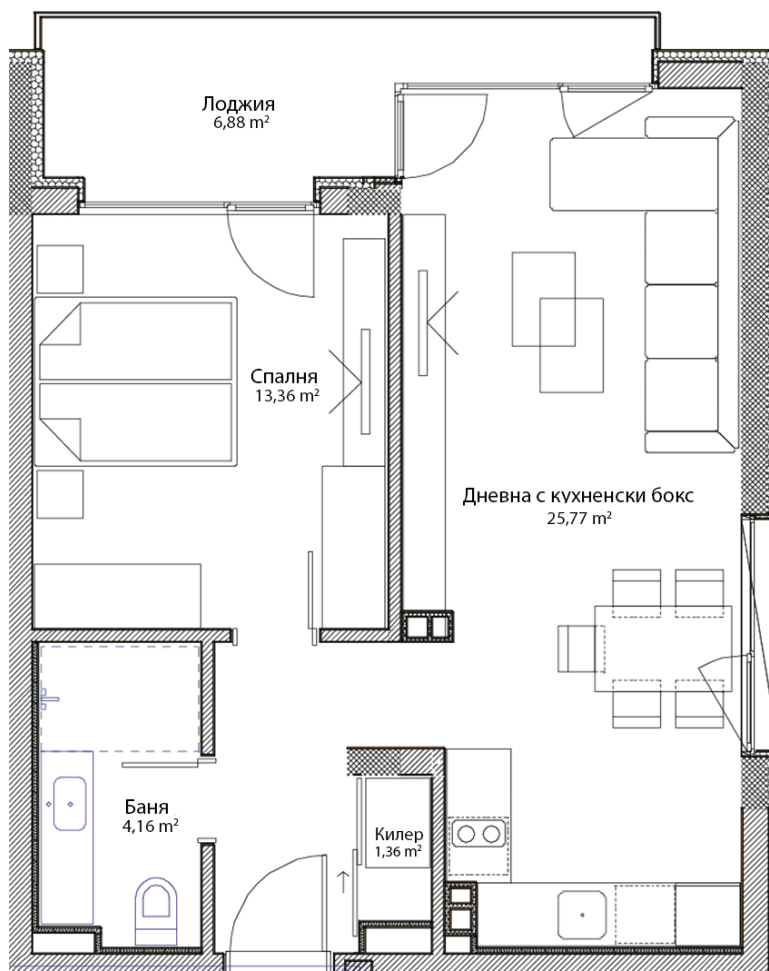

CasaNova Residence

Етаж 2
<https://filvik.com/apartment/casanova-residence-apartment-01/>

Апартамент А01

Площ (с общи части):

73.44 m²

Общи части:

10.78 m²

Обектът включва