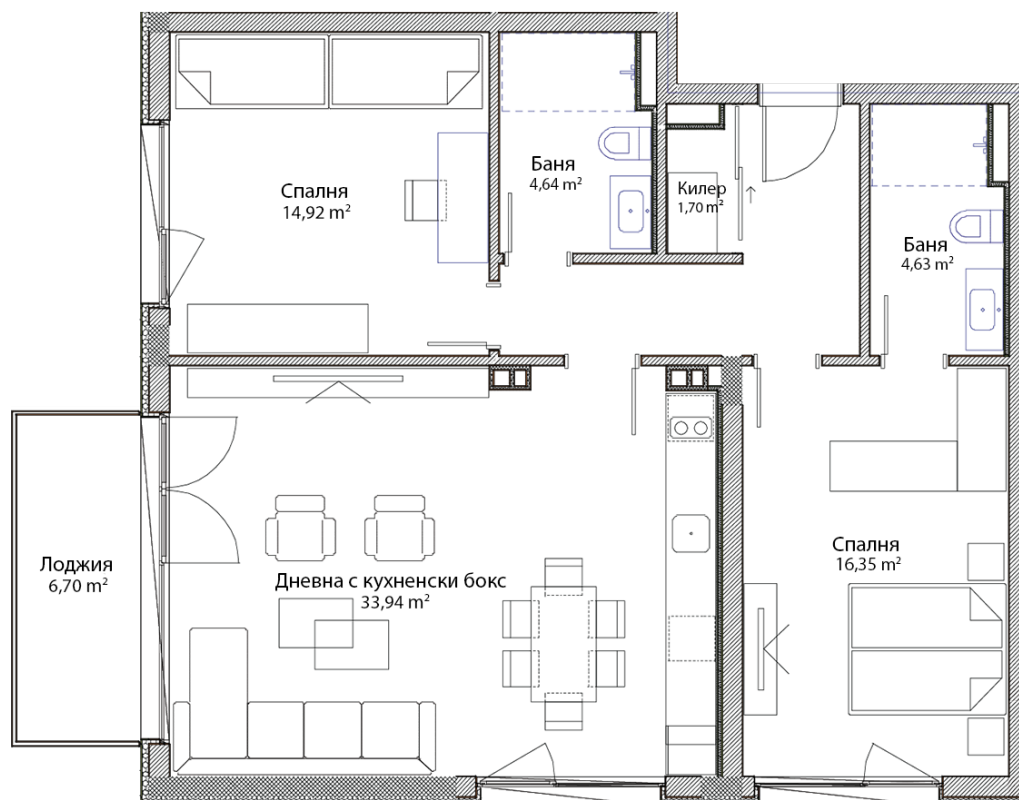

CasaNova Residence

Етаж 2
<https://filvik.com/apartment/casanova-residence-apartment-05/>

Апартамент А05

Площ (с общи части):

122.68 m²

Общи части:

18.01 m²

Обектът включва