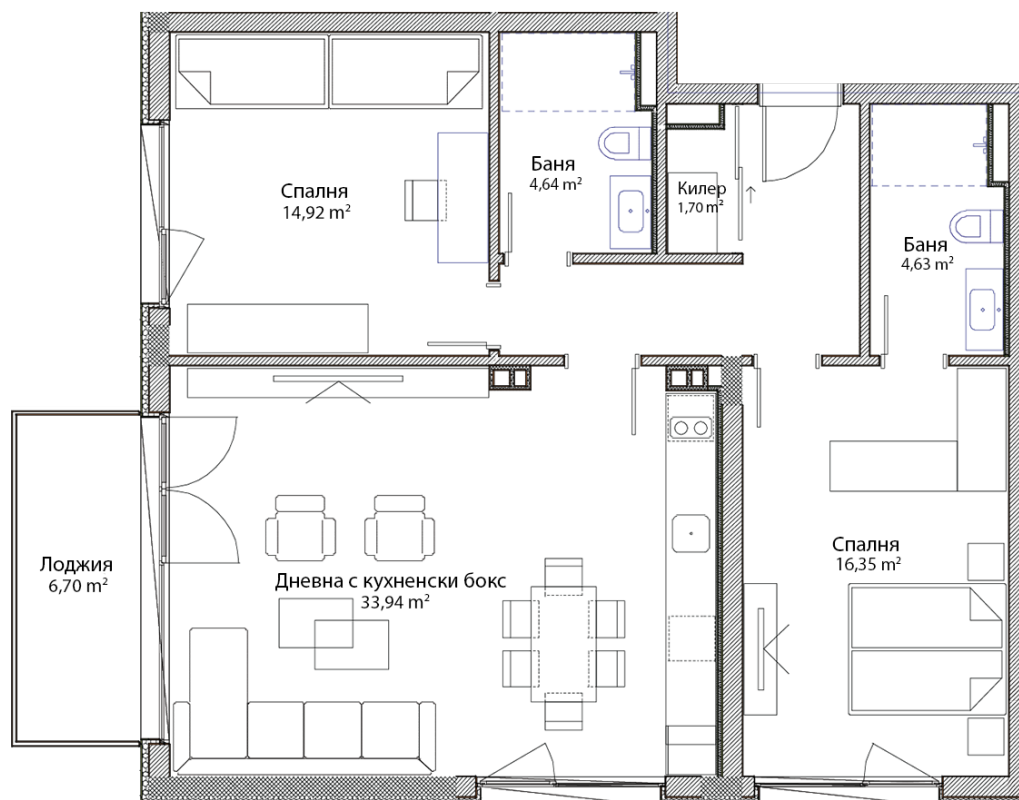

CasaNova Residence

Етаж 3
<https://filvik.com/apartment/casanova-residence-apartment-11/>

Апартамент А11

Площ (с общи части):

122.68 m²

Общи части:

18.01 m²

Обектът включва