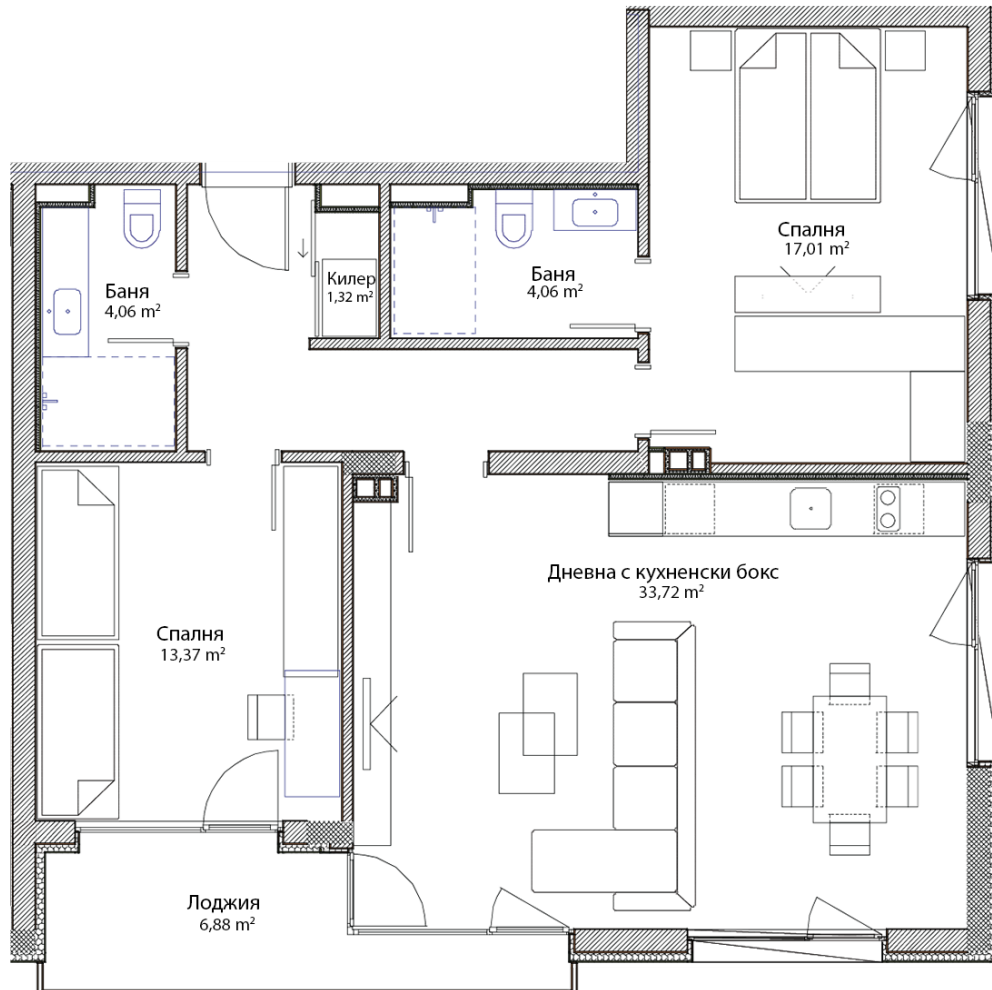

CasaNova Residence

Етаж 5

<https://filvik.com/apartment/casanova-residence-apartment-21/>

Апартамент А21

 Площ (с общи части):
120.25 m²

 Общи части:
17.65 m²

Обектът включва

Количествено-стойностна сметка (КСС) за довършителни работи.