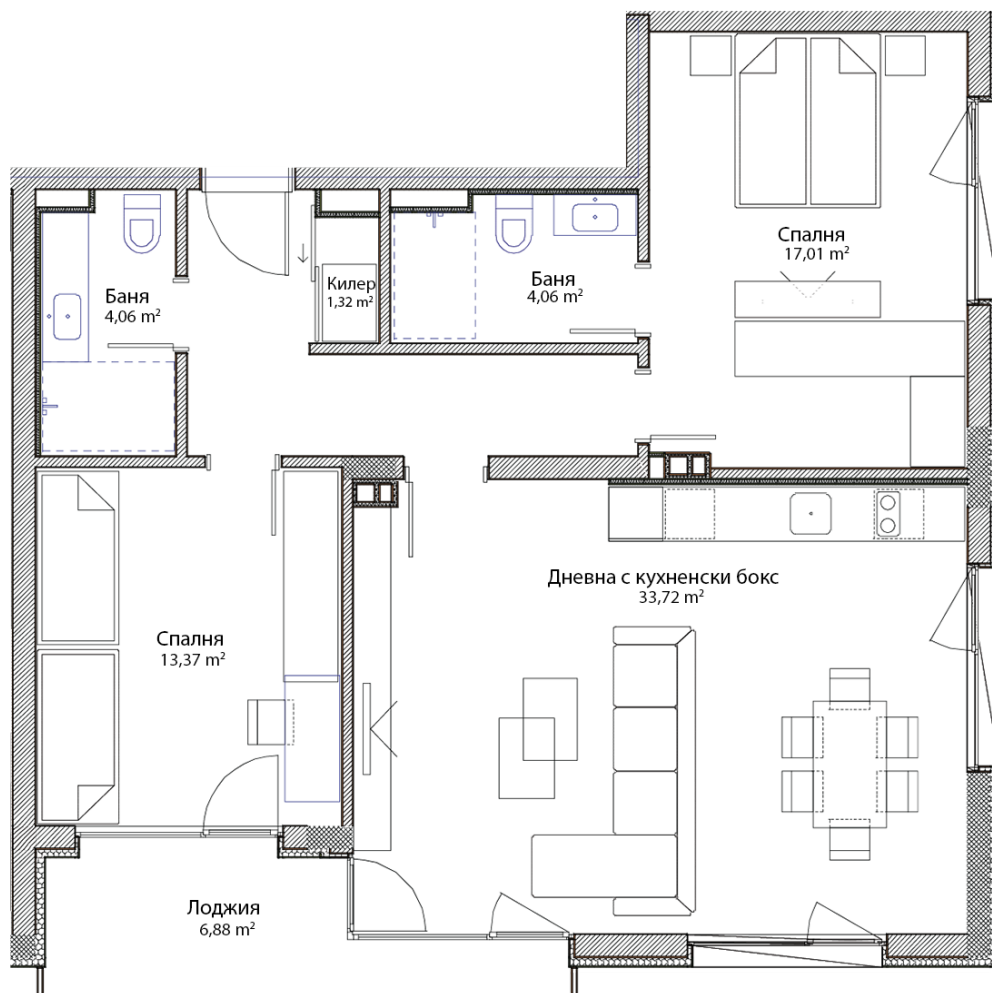

CasaNova Residence

Етаж 6
<https://filvik.com/apartment/casanova-residence-apartment-27/>

Апартамент А27

 Площ (с общи части):
120.25 m²

 Общи части:
17.65 m²
Обектът включва

Количествено-стойностна сметка (КСС) за довършителни работи.