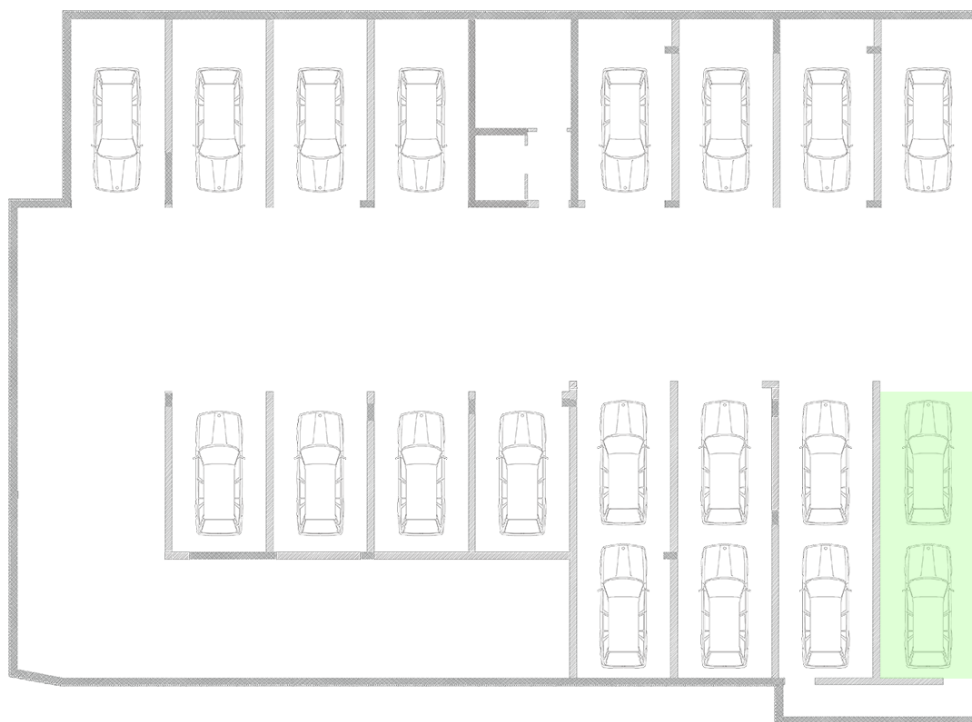

CasaNova Residence

Етаж -2

<https://filvik.com/apartament/casanova-residence-garazh-09/>

Гараж 09

Двоен гараж

Площ (с общи части):

76.17 m²

Общи части:

40.21 m²