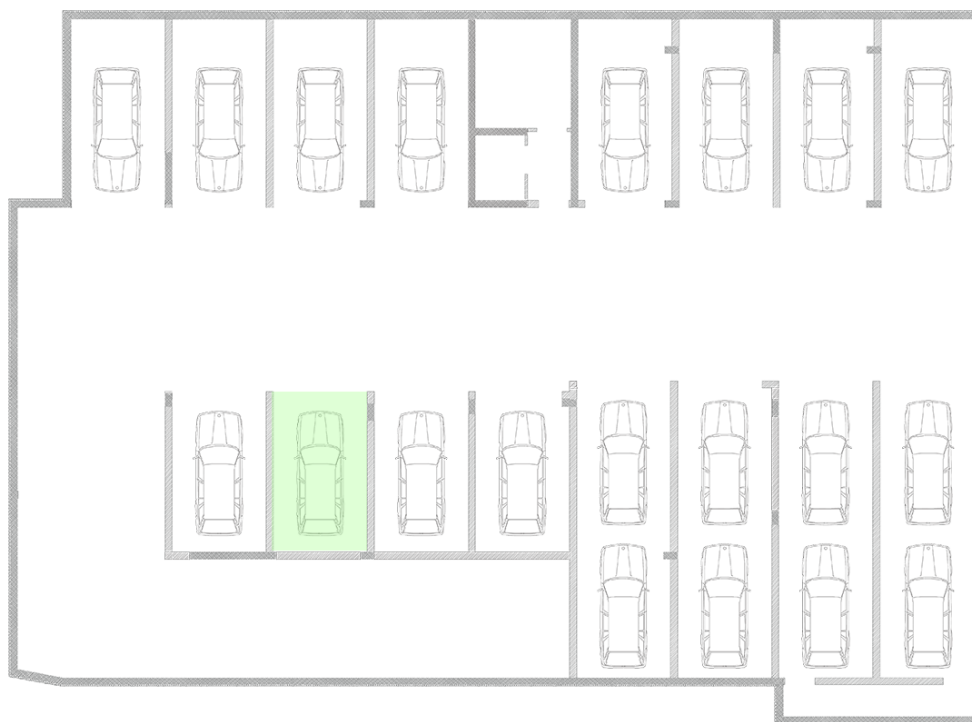

CasaNova Residence

Етаж -2

<https://filvik.com/apartament/casanova-residence-garazh-15/>

Гараж 15

Площ (с общи части):
41.14 m²

Общи части:
21.72 m²