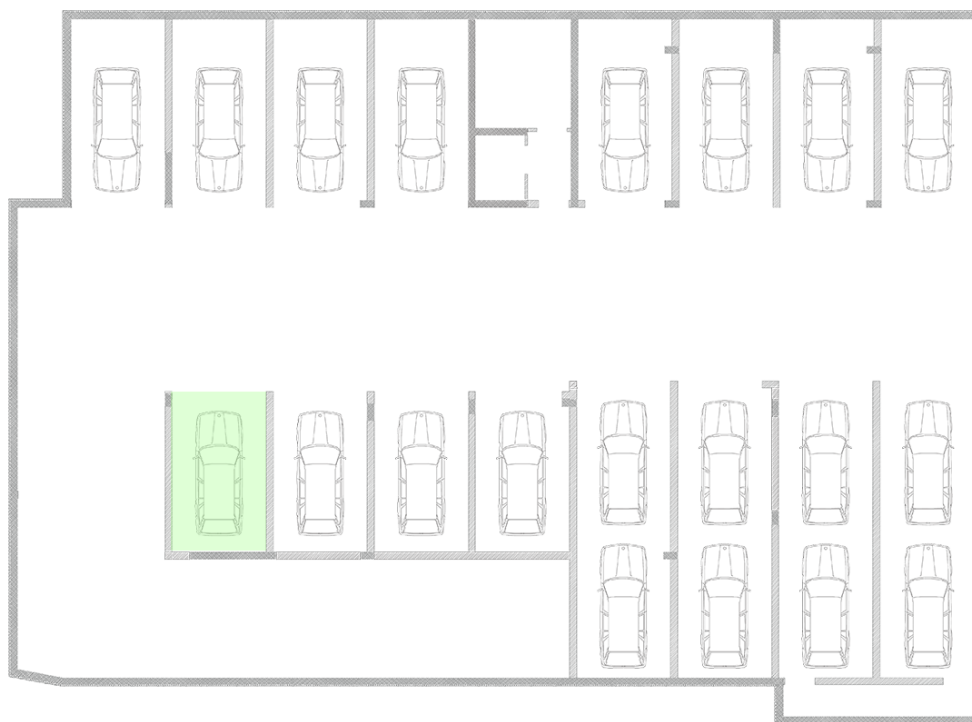

CasaNova Residence

Етаж -2

<https://filvik.com/apartament/casanova-residence-garazh-16/>

Гараж 16

Площ (с общи части):
41.14 m²

Общи части:
21.72 m²