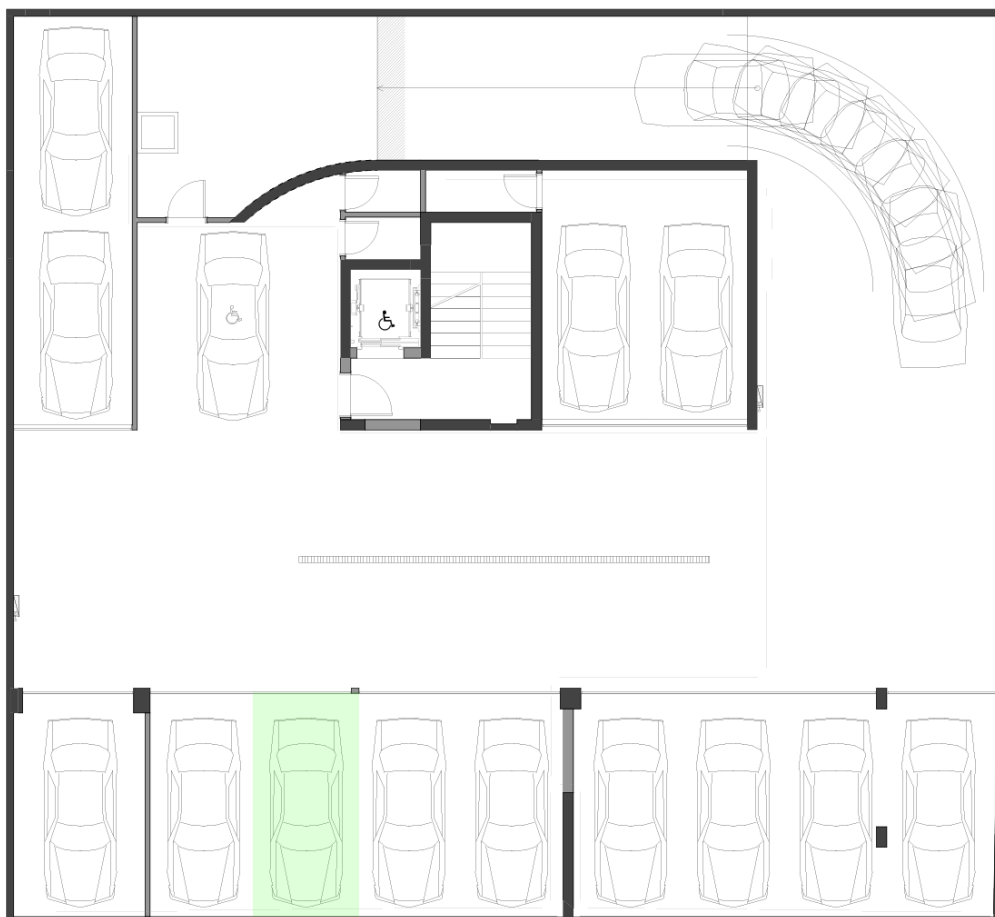

Княз Борис I 57

Етаж -3

<https://filvik.com/apartment/knyaz-boris-57-parkomyasto-10-2/>

**Паркомясто 10.2**

Отделно паркомясто

Площ (с общи части):

**41.30 m<sup>2</sup>**

Общи части:

**1.61 m<sup>2</sup>**