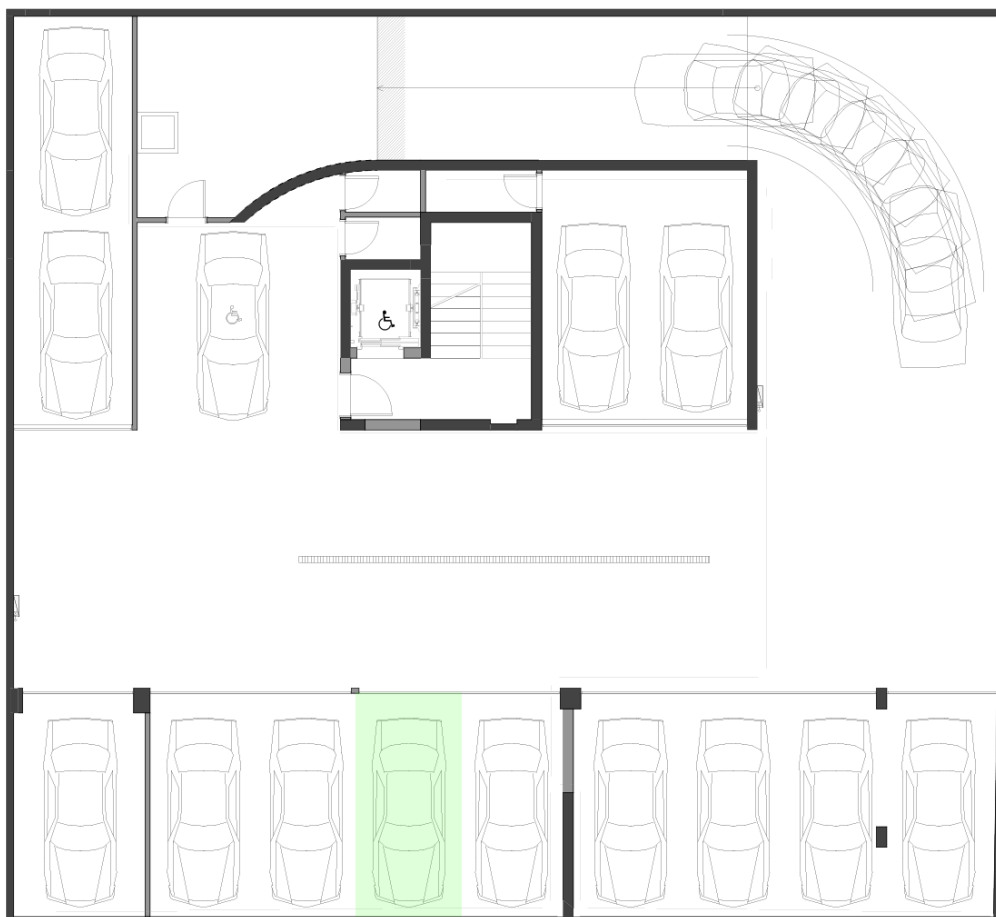

Княз Борис I 57

Етаж -3

<https://filvik.com/apartament/knyaz-boris-57-parkomyasto-10-3/>

Паркомясто 10.3

Отделно паркомясто

Площ (с общи части):

41.30 m²

Общи части:

1.61 m²