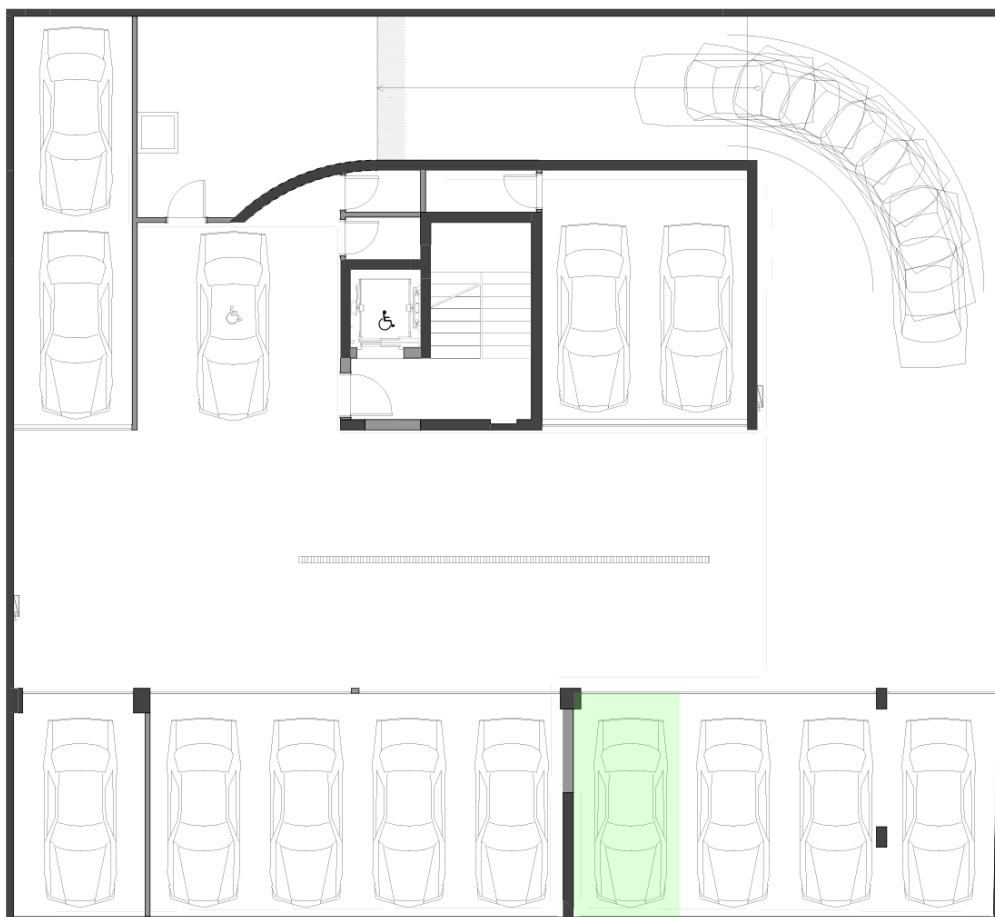

Княз Борис I 57

Етаж -3

<https://filvik.com/apartament/knyaz-boris-57-parkomyasto-11-1/>

**Паркомясто 11.1**

Отделно паркомясто

Площ (с общи части):

**41.54 m<sup>2</sup>**

Общи части:

**1.62 m<sup>2</sup>**